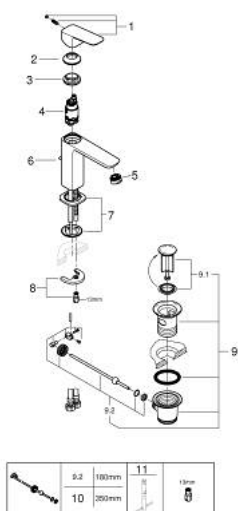

10 174 924 30 GROHE CUBEO MITIGEUR MONOCOMMANDE 1/2" LAVABO TAILLE M

DESCRIPTION DU PRODUIT

- monotrou sur plaque
- levier de commande métallique
- GROHE SilkMove cartouche en céramique 28 mm
- limiteur de débit ajustable
- avec limiteur de température
- GROHE EcoJoy économie d'eau
- maximum flow rate (at 3 bar): 5 l/min
- GROHE FastFixation installation rapide
- tirette et garniture de vidage 1 1/4"
- flexibles de raccordement souples

10 174 924 30 GROHE CUBEO MITIGEUR MONOCOMMANDE 1/2" LAVABO TAILLE M

PIÈCES DE RECHANGE

- 1: levier (Numéro de commande 1060132430)
 - 2: Capuchon (Numéro de commande 465812430)
 - 3: Bague de fixation (Numéro de commande 07419000)
 - 4: Cartouche (Numéro de commande 46580000)
 - 5: Mousseur (Numéro de commande 481592430)
 - 6: tirette de vidage (Numéro de commande 659362430)
 - 7: rosace (Numéro de commande 1060152430)
 - 8: Fixation M26x1,5 (Numéro de commande 46249000)
 - 9: Garniture de vidage 1 1/4" (Numéro de commande 289102430)
 - 9.1: Clapet de vidage (Numéro de commande 071822430)
 - 9.2: Tige et rotule de vidage (Numéro de commande 07052000)
 - 10: Tige et rotule de vidage (Numéro de commande 07341000)*
 - 11: Clef platte SW 46 mm à 6 pans (Numéro de commande 19017000)*
- * Accessoires en option