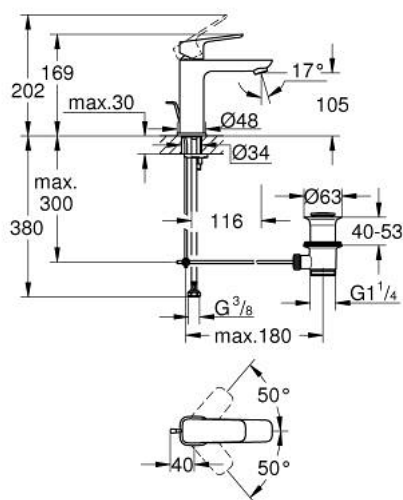

10 174 924 30 GROHE CUBEO MITIGEUR MONOCOMMANDE 1/2" LAVABO TAILLE M

DESCRIPTION DU PRODUIT

- monotrou sur plaque
- levier de commande métallique
- GROHE SilkMove cartouche en céramique 28 mm
- limiteur de débit ajustable
- avec limiteur de température
- GROHE EcoJoy économie d'eau
- maximum flow rate (at 3 bar): 5 l/min
- GROHE FastFixation installation rapide
- tirette et garniture de vidage 1 1/4"
- flexibles de raccordement souples

10 174 924 30 GROHE CUBEO MITIGEUR MONOCOMMANDE 1/2" LAVABO TAILLE M

PIÈCES DE RECHANGE

- 1: levier (Numéro de commande 1060132430)
 - 2: Capuchon (Numéro de commande 465812430)
 - 3: Bague de fixation (Numéro de commande 07419000)
 - 4: Cartouche (Numéro de commande 46580000)
 - 5: Mousseur (Numéro de commande 481592430)
 - 6: tirette de vidage (Numéro de commande 659362430)
 - 7: rosace (Numéro de commande 1060152430)
 - 8: Fixation M26x1,5 (Numéro de commande 46249000)
 - 9: Garniture de vidage 1 1/4" (Numéro de commande 289102430)
 - 9.1: Clapet de vidage (Numéro de commande 071822430)
 - 9.2: Tige et rotule de vidage (Numéro de commande 07052000)
 - 10: Tige et rotule de vidage (Numéro de commande 07341000)*
 - 11: Clef platte SW 46 mm à 6 pans (Numéro de commande 19017000)*
- * Accessoires en option