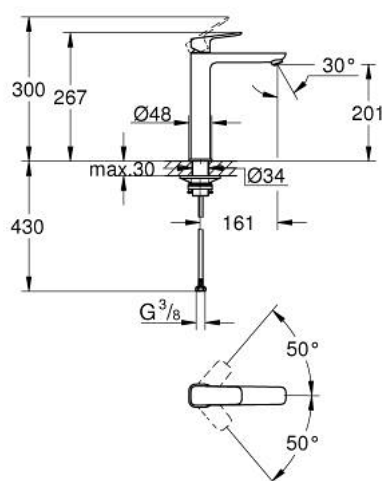

10 172 924 30 GROHE CUBE0 MITIGEUR MONOCOMMANDE 1/2" LAVABO TAILLE XL

DESCRIPTION DU PRODUIT

- monotrou sur plage
- version rehaussée
- levier de commande métallique
- GROHE SilkMove cartouche en céramique 28 mm
- limiteur de débit ajustable
- avec limiteur de température
- GROHE EcoJoy économie d'eau
- maximum flow rate (at 3 bar): 5 l/min
- GROHE AquaGuide mousseur ajustable
- GROHE FastFixation installation rapide
- corps lisse
- flexibles de raccordement souples

10 172 924 30 **GROHE CUBEO MITIGEUR MONOCOMMANDE 1/2" LAVABO
TAILLE XL**

PIÈCES DE RECHANGE

- 1: levier (Numéro de commande 1060132430)
- 2: Capuchon (Numéro de commande 465812430)
- 3: Bague de fixation (Numéro de commande 07419000)
- 4: Cartouche (Numéro de commande 46580000)
- 5: Brise-jet (Numéro de commande 468372430)
- 6: rosace (Numéro de commande 1060162430)
- 7: Plaque de renfort (Numéro de commande 05334000)
- 8: Fixation M30x1,5 (Numéro de commande 48384000)
- 9: Garniture de vidage avec bouchon à presser (Numéro de commande 658072430)*