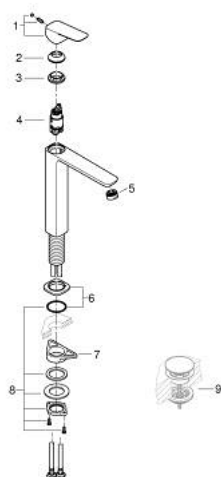

10 172 924 30 GROHE CUBE0 MITIGEUR MONOCOMMANDE 1/2" LAVABO TAILLE XL

DESCRIPTION DU PRODUIT

- monotrou sur plage
- version rehaussée
- levier de commande métallique
- GROHE SilkMove cartouche en céramique 28 mm
- limiteur de débit ajustable
- avec limiteur de température
- GROHE EcoJoy économie d'eau
- maximum flow rate (at 3 bar): 5 l/min
- GROHE AquaGuide mousseur ajustable
- GROHE FastFixation installation rapide
- corps lisse
- flexibles de raccordement souples

10 172 924 30 **GROHE CUBEO MITIGEUR MONOCOMMANDE 1/2" LAVABO
TAILLE XL**

PIÈCES DE RECHANGE

- 1: levier (Numéro de commande 1060132430)
- 2: Capuchon (Numéro de commande 465812430)
- 3: Bague de fixation (Numéro de commande 07419000)
- 4: Cartouche (Numéro de commande 46580000)
- 5: Brise-jet (Numéro de commande 468372430)
- 6: rosace (Numéro de commande 1060162430)
- 7: Plaque de renfort (Numéro de commande 05334000)
- 8: Fixation M30x1,5 (Numéro de commande 48384000)
- 9: Garniture de vidage avec bouchon à presser (Numéro de commande 658072430)*