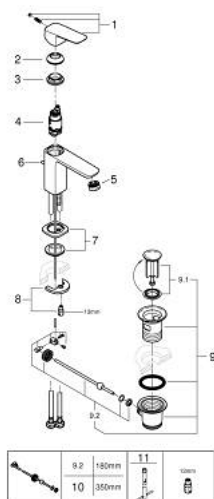

10 169 400 00 **GROHE CUBEO MITIGEUR MONOCOMMANDE 1/2" LAVABO**
TAILLE S

DESCRIPTION DU PRODUIT

- monotrou sur plaque
- levier de commande métallique
- GROHE SilkMove cartouche en céramique 28 mm
- limiteur de débit ajustable
- avec limiteur de température
- GROHE EcoJoy économie d'eau
- maximum flow rate (at 3 bar): 5 l/min
- GROHE FastFixation installation rapide
- tirette et garniture de vidage 1 1/4"
- flexibles de raccordement souples

10 169 400 00 **GROHE CUBE0 MITIGEUR MONOCOMMANDE 1/2" LAVABO**
TAILLE S

PIÈCES DE RECHANGE

- 1: levier (Numéro de commande 1060130000)
 - 2: Capuchon (Numéro de commande 46581000)
 - 3: Bague de fixation (Numéro de commande 07419000)
 - 4: Cartouche (Numéro de commande 46580000)
 - 5: Mousseur (Numéro de commande 48159000)
 - 6: Tirette (Numéro de commande 65936PD0)
 - 7: rosace (Numéro de commande 1060150000)
 - 8: Fixation M26x1,5 (Numéro de commande 46249000)
 - 9: Garniture de vidage 1 1/4" (Numéro de commande 28910000)
 - 9.1: Clapet de vidage (Numéro de commande 07182000)
 - 9.2: Tige et rotule de vidage (Numéro de commande 07052000)
 - 10: Tige et rotule de vidage (Numéro de commande 07341000)*
 - 11: Clef platte SW 46 mm à 6 pans (Numéro de commande 19017000)*
- * Accessoires en option