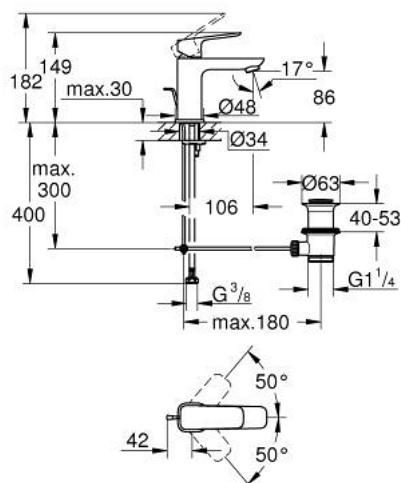

10 169 400 00 **GROHE CUBEO MITIGEUR MONOCOMMANDE 1/2" LAVABO**
TAILLE S

DESCRIPTION DU PRODUIT

- monotrou sur plaque
- levier de commande métallique
- GROHE SilkMove cartouche en céramique 28 mm
- limiteur de débit ajustable
- avec limiteur de température
- GROHE EcoJoy économie d'eau
- maximum flow rate (at 3 bar): 5 l/min
- GROHE FastFixation installation rapide
- tirette et garniture de vidage 1 1/4"
- flexibles de raccordement souples

10 169 400 00 **GROHE CUBE0 MITIGEUR MONOCOMMANDE 1/2" LAVABO**
TAILLE S

PIÈCES DE RECHANGE

- 1: levier (Numéro de commande 1060130000)
 - 2: Capuchon (Numéro de commande 46581000)
 - 3: Bague de fixation (Numéro de commande 07419000)
 - 4: Cartouche (Numéro de commande 46580000)
 - 5: Mousseur (Numéro de commande 48159000)
 - 6: Tirette (Numéro de commande 65936PD0)
 - 7: rosace (Numéro de commande 1060150000)
 - 8: Fixation M26x1,5 (Numéro de commande 46249000)
 - 9: Garniture de vidage 1 1/4" (Numéro de commande 28910000)
 - 9.1: Clapet de vidage (Numéro de commande 07182000)
 - 9.2: Tige et rotule de vidage (Numéro de commande 07052000)
 - 10: Tige et rotule de vidage (Numéro de commande 07341000)*
 - 11: Clef platte SW 46 mm à 6 pans (Numéro de commande 19017000)*
- * Accessoires en option