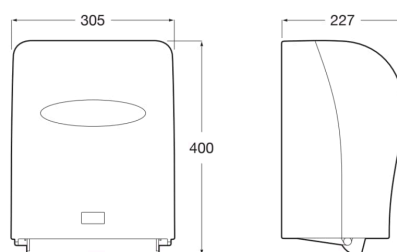

PUBLIC**Distributeur de papier automatique à capteur****DIMENSIONS**

Longueur	305 mm
Largeur	227 mm
Hauteur	400 mm

COULEURS ET FINITIONS**DESSINS TECHNIQUES****CARACTÉRISTIQUES**

Finition: Blanc

Matériau: Plastique