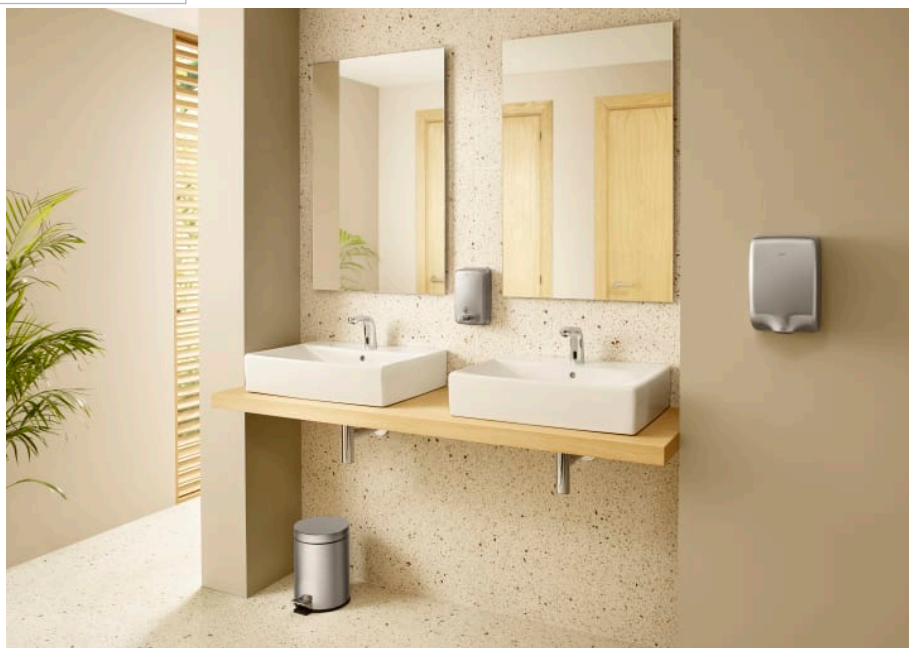

PUBLIC**Distributeur de papier automatique à capteur****DIMENSIONS**

Longueur	305 mm
Largeur	227 mm
Hauteur	400 mm

COULEURS ET FINITIONS**DESSINS TECHNIQUES****CARACTÉRISTIQUES**

Finition: Blanc

Matériau: Plastique

Type d'installation: Mural

Public

Réalisé pour être utilisé dans des espaces avec un trafic important comme les hôpitaux, centres commerciaux, hôtels ou encore universités. La collection d'accessoires Roca destinée aux espaces public combine résistance, sécurité et fonctionnalité dans une large gamme de produits.

Spécifiquement conçu pour une utilisation intensive, tous les produits de la collection Public sont manufacturés avec des matériaux durables. Ils permettent de faciliter le travail de maintenance et du personnel de nettoyage.