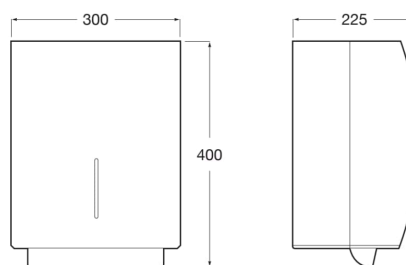

DESSINS TECHNIQUES