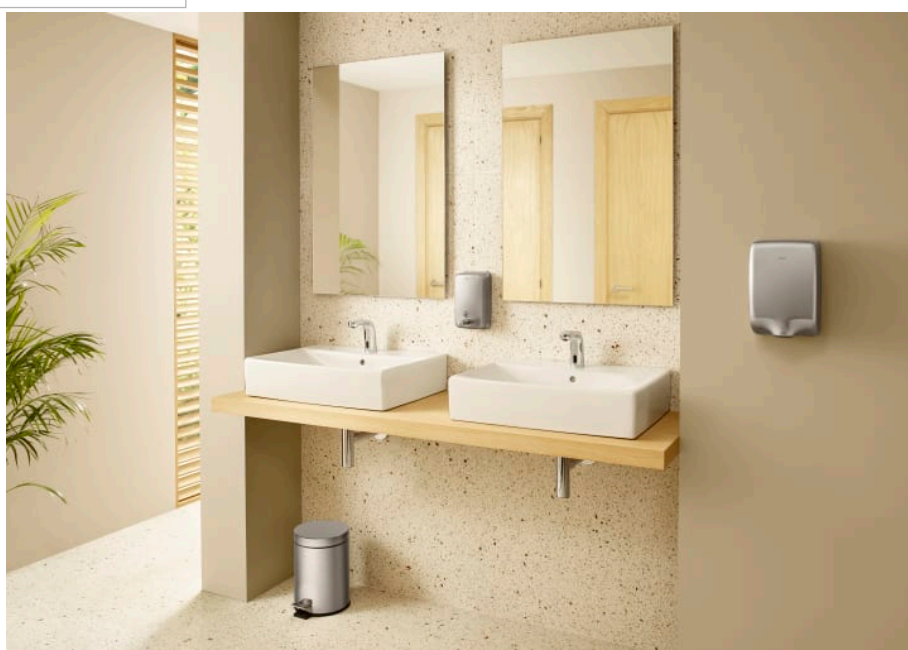

PUBLIC**Distributeur automatique de papier avec capteur
en acier inoxydable****DIMENSIONS**

Longueur	300 mm
Largeur	225 mm
Hauteur	400 mm

COULEURS ET FINITIONS

01 Brillant

CARACTÉRISTIQUES

Finition: Brillant

Matériau: Métal

Type d'installation: Mural

DESSINS TECHNIQUES

Public

Réalisé pour être utilisé dans des espaces avec un trafic important comme les hôpitaux, centres commerciaux, hôtels ou encore universités. La collection d'accessoires Roca destinée aux espaces public combine résistance, sécurité et fonctionnalité dans une large gamme de produits.

Spécifiquement conçu pour une utilisation intensive, tous les produits de la collection Public sont manufacturés avec des matériaux durables. Ils permettent de faciliter le travail de maintenance et du personnel de nettoyage.