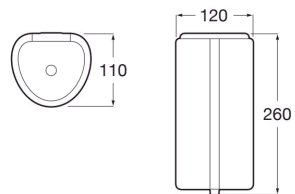

**PUBLIC**

**Distributeur de savon ou gel à capteur (850ml)**

**DIMENSIONS**

Longueur	120 mm
Largeur	110 mm
Hauteur	260 mm

**COULEURS ET FINITIONS**

01 Brillant

**DESSINS TECHNIQUES**

**CARACTÉRISTIQUES**

Capacité (L): 0,85

Finition: Blanc

Fixing kit: Inclus

Matériau: Plastique

Type d'installation: Mural