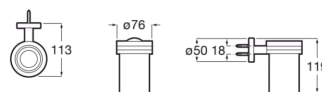

**COMPAS****Porte-verre mural en verre****DESSINS TECHNIQUES****CARACTÉRISTIQUES**

Fixing kit: Inclus

Matériau: Métal, Verre

Type d'installation: Mural