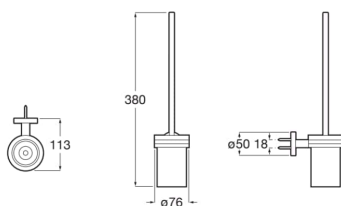

**COMPAS****Porte-balayette mural****DESSINS TECHNIQUES****CARACTÉRISTIQUES**

Fixing kit: Inclus

Matériau: Métal

Type d'installation: Mural