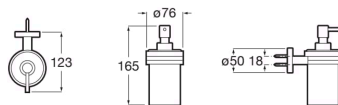

COMPAS**Distributeur de savon mural en verre****DESSINS TECHNIQUES****CARACTÉRISTIQUES**

Capacité (L): 200

Fixing kit: Inclus

Matériau: Verre

Type d'installation: Mural