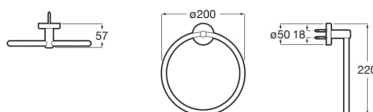

**COMPAS**

**Porte-serviettes anneau chromé**

**DESSINS TECHNIQUES**

**CARACTÉRISTIQUES**

Compatible avec: Lavabo

Fixing kit: Inclus

Forme: Anneau

Matériau: Métal

Poids maximal supporté (Kg): 5

Type d'installation: Mural