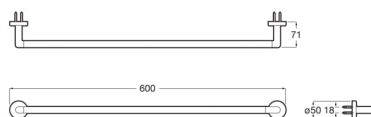

COMPAS**Porte-serviettes barre 600 chromé****DESSINS TECHNIQUES****CARACTÉRISTIQUES**

Compatible avec: Lavabo

Fixing kit: Inclus

Forme: Droit

Matériau: Métal

Poids maximal supporté (Kg): 5

Type d'installation: Mural