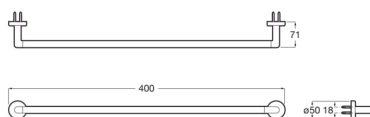

COMPAS**Porte-serviettes barre chromé****DESSINS TECHNIQUES****CARACTÉRISTIQUES**

Compatible avec: Lavabo

Fixing kit: Inclus

Forme: Droit

Matériau: Métal

Poids maximal supporté (Kg): 5

Type d'installation: Mural