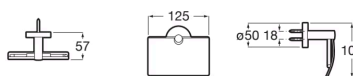

COMPAS**Porte-papier rouleau avec couvercle chromé****DESSINS TECHNIQUES****CARACTÉRISTIQUES**

Avec abattant

Fixing kit: Inclus

Matériau: Métal

Type d'installation: Mural