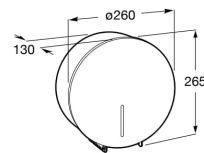

PUBLIC**Distributeur de papier toilette ø260mm****DIMENSIONS**

Longueur	260 mm
Largeur	130 mm
Hauteur	265 mm

COULEURS ET FINITIONS**DESSINS TECHNIQUES****CARACTÉRISTIQUES**

Matériau: Acier inoxydable

Type d'installation: Mural