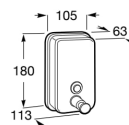

**PUBLIC**

**Distributeur de savon avec bouton poussoir  
850ml**

**DIMENSIONS**

Longueur	105 mm
Largeur	113 mm
Hauteur	180 mm

**COULEURS ET FINITIONS**

**DESSINS TECHNIQUES**

**CARACTÉRISTIQUES**

Capacité (L): 0,8