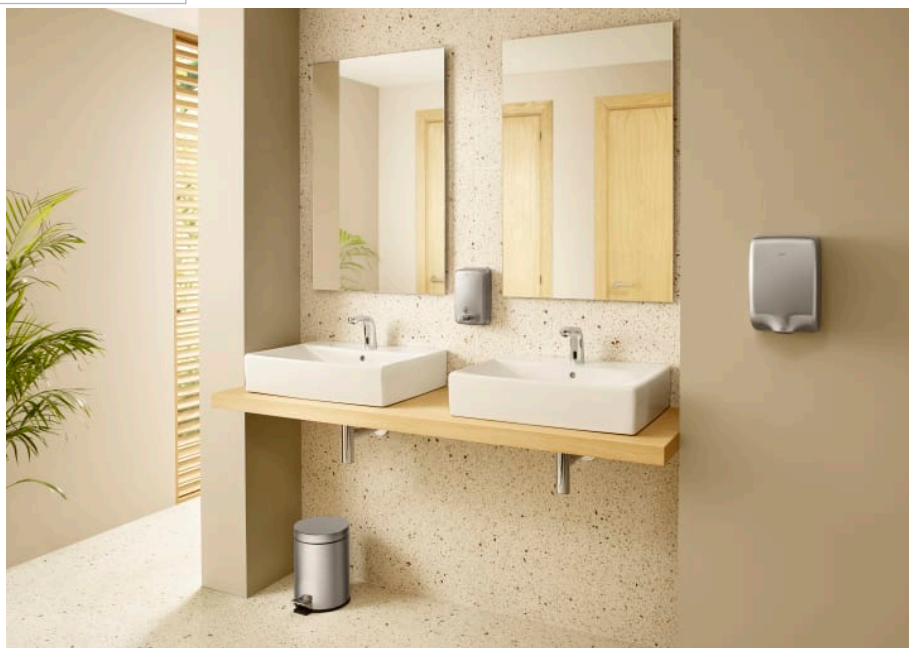

**PUBLIC**

**Distributeur de savon avec bouton poussoir  
850ml**

**DIMENSIONS**

Longueur	105 mm
Largeur	113 mm
Hauteur	180 mm

**COULEURS ET FINITIONS**

**DESSINS TECHNIQUES**

**CARACTÉRISTIQUES**

Capacité (L): 0,8

Fixing kit: Inclus

Matériau: Acier inoxydable

Type d'installation: Mural

## Public

Réalisé pour être utilisé dans des espaces avec un trafic important comme les hôpitaux, centres commerciaux, hôtels ou encore universités. La collection d'accessoires Roca destinée aux espaces public combine résistance, sécurité et fonctionnalité dans une large gamme de produits.

Spécifiquement conçu pour une utilisation intensive, tous les produits de la collection Public sont manufacturés avec des matériaux durables. Ils permettent de faciliter le travail de maintenance et du personnel de nettoyage.