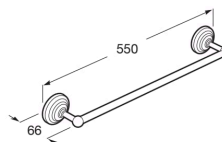

DESSINS TECHNIQUES

CARACTÉRISTIQUES

Finition: Brillant

Matériau: Métal

Type d'installation: Mural