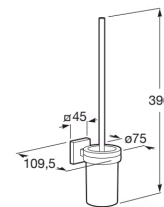

**CUBICA**

**Porte-balayette mural**

**DIMENSIONS**

Longueur	75 mm
Largeur	110 mm
Hauteur	380 mm

**COULEURS ET FINITIONS**

01 Brillant

**DESSINS TECHNIQUES**

**CARACTÉRISTIQUES**

Fixing kit: Inclus

Matériau: Métal

Poids maximal supporté (Kg): 5

Type d'installation: Mural