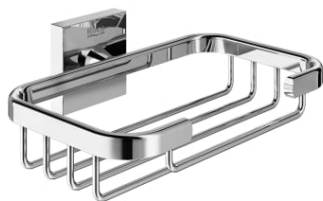

CUBICA**Conteneur****DIMENSIONS**

Longueur	110 mm
Largeur	49 mm
Hauteur	150 mm

COULEURS ET FINITIONS

01 Brillant

DESSINS TECHNIQUES**CARACTÉRISTIQUES**

Fixing kit: Inclus

Matériau: Métal

Poids maximal supporté (Kg): 5

Type d'installation: Mural