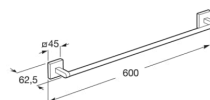

**CUBICA**

**Porte-serviettes**

**DIMENSIONS**

Longueur 62 mm  
 Largeur 45 mm  
 Hauteur 600 mm

**COULEURS ET FINITIONS**

01 Brillant

**DESSINS TECHNIQUES**

**CARACTÉRISTIQUES**

Compatible avec: Lavabo

Fixing kit: Inclus

Forme: Droit

Matériau: Métal

Poids maximal supporté (Kg): 10

Type d'installation: Mural

A  
 810  
 600  
 425