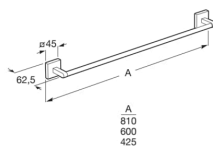

**CUBICA**

**Porte-serviettes**

**DIMENSIONS**

Longueur 62 mm  
 Largeur 45 mm  
 Hauteur 600 mm

**COULEURS ET FINITIONS**

01 Brillant

**DESSINS TECHNIQUES**

**CARACTÉRISTIQUES**

Compatible avec: Lavabo

Fixing kit: Inclus

Forme: Droit

Matériau: Métal

Poids maximal supporté (Kg): 10

Type d'installation: Mural

A  
 810  
 600  
 425