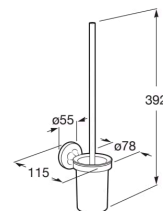

**CLASSICA****Porte-balayette mural****DIMENSIONS**

Longueur	78 mm
Largeur	115 mm
Hauteur	392 mm

COULEURS ET FINITIONS

01 Brillant

DESSINS TECHNIQUES**CARACTÉRISTIQUES**

Fixing kit: Inclus

Matériau: Métal

Poids maximal supporté (Kg): 5