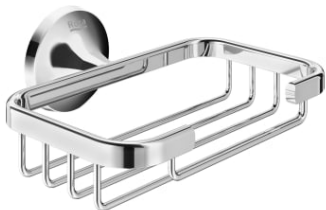

CLASSICA**Porte-savon grille****DIMENSIONS**

| | |
|----------|--------|
| Longueur | 150 mm |
| Largeur | 122 mm |
| Hauteur | 55 mm |

COULEURS ET FINITIONS

01 Brillant

DESSINS TECHNIQUES**CARACTÉRISTIQUES**

Fixing kit: Inclus

Matériau: Métal

Poids maximal supporté (Kg): 5

Type d'installation: Mural