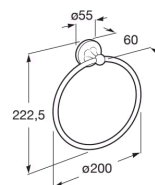

**CLASSICA**

**Porte-serviette anneau**

**DIMENSIONS**

|          |        |
|----------|--------|
| Longueur | 200 mm |
| Largeur  | 60 mm  |
| Hauteur  | 222 mm |

**COULEURS ET FINITIONS**

01 Brillant

**DESSINS TECHNIQUES**

**CARACTÉRISTIQUES**

Compatible avec: Lavabo

Fixing kit: Inclus

Forme: Anneau

Matériau: Métal

Poids maximal supporté (Kg): 10

Type d'installation: Mural