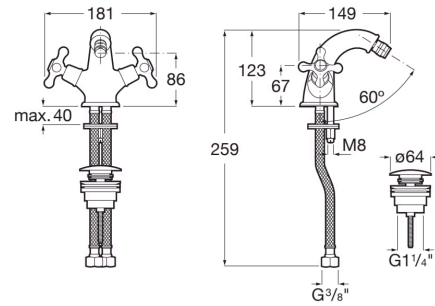

CARMEN

Mélangeur bidet avec vidage clic-clac

DESSINS TECHNIQUES

CARACTÉRISTIQUES

Click-clack waste

Lieux d'installation: Bidet

Type d'installation: Sur plan

Type de robinetterie: Mélangeur