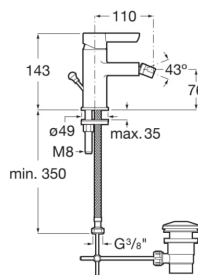

SAONA

Mitigeur bidet avec vidage

DESSINS TECHNIQUES

CARACTÉRISTIQUES

Finition: Chromé

Lieux d'installation: Bidet

Type d'installation: Sur plan

Type de robinetterie: Mitigeur