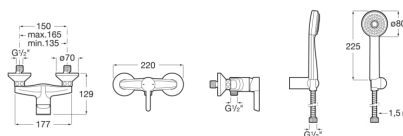

SAONA

Mitigeur douche avec accessoires

DESSINS TECHNIQUES

CARACTÉRISTIQUES

Finition: Chromé

Lieux d'installation: Douche

Type d'installation: Mural

Type de robinetterie: Mitigeur