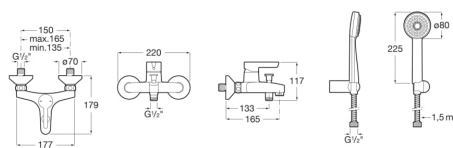

**SAONA**

**Mitigeur bain douche avec accessoires**

**DESSINS TECHNIQUES**

**CARACTÉRISTIQUES**

Finition: Chromé

Lieux d'installation: Baignoire, Douche

Type d'installation: Mural

Type de robinetterie: Mitigeur