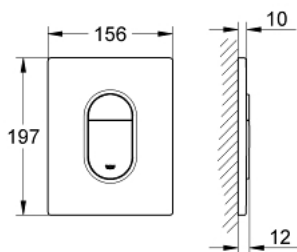

38 844 SH0 ARENA COSMOPOLITAN PLAQUE DE COMMANDE

DESCRIPTION DU PRODUIT

- Couleur: blanc
- double touche ou interrompable
- pour mécanisme pneumatique AV1 pour bâtis support
- montage vertical
- 156 x 197 mm
- en ABS
- Finition GROHE LongLife
- GROHE EcoJoy technologie d'économie d'eau
- à combiner avec Rapid SL
- pour usage avec Rapid SLX veuillez commander regard d'inspection 66 791 000 (vendu séparément)

38 844 SH0 ARENA COSMOPOLITAN PLAQUE DE COMMANDE

PIÈCES DE RECHANGE, septembre 2009 – maintenant

1: Top plate with push button (Numéro de commande 42378SH0)

2: Vis de rosace (Numéro de commande 6636200M)