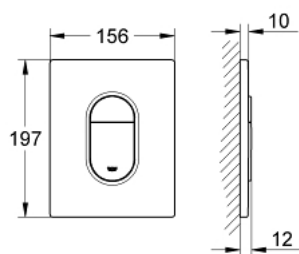

38 844 P00 ARENA COSMOPOLITAN PLAQUE DE COMMANDE

DESCRIPTION DU PRODUIT

- Couleur: Chromé mat
- double touche ou interrompable
- pour mécanisme pneumatique AV1 pour bâtis support
- montage vertical
- 156 x 197 mm
- en ABS
- Finition GROHE LongLife
- GROHE EcoJoy technologie d'économie d'eau
- à combiner avec Rapid SL
- pour usage avec Rapid SLX veuillez commander regard d'inspection 66 791 000 (vendu séparément)

38 844 P00 ARENA COSMOPOLITAN PLAQUE DE COMMANDE

PIÈCES DE RECHANGE, septembre 2009 – maintenant

1: Top plate with push button (Numéro de commande 42378P00)

2: Vis de rosace (Numéro de commande 6636200M)