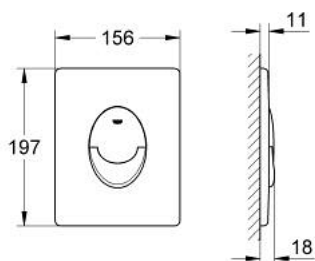

38 505 KF0 SKATE AIR PLAQUE DE COMMANDE

DESCRIPTION DU PRODUIT

- Colour: Phantom Black
- Double touche interrompable
- Pour mécanisme pneumatique AV1
- Montage vertical
- 156 x 197 mm
- En ABS
- GROHE Économie d'eau : consommation d'eau réduite, jet parfait
- Pour Rapid SL avec réservoir de chasse GD 2
- Pour le montage sur bâti Rapid SLX, commander la trappe de visite 66 791 000 (vendu séparément)

38 505 KF0 SKATE AIR PLAQUE DE COMMANDE

PIÈCES DÉTACHÉES, avril 2022 – now

- 1: Vis de rosace (Référence 6636200M)
- 2: Cadre de plaque (Référence 43207000)
- 3: Set de fixation (Référence 4308500M)*
- 4: Set de fixation (Référence 4215800M)*