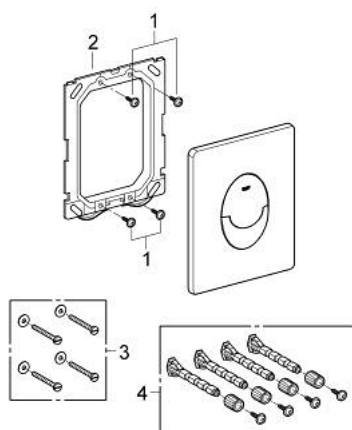

38 505 KF0 SKATE AIR PLAQUE DE COMMANDE

DESCRIPTION DU PRODUIT

- Colour: Phantom Black
- Double touche interrompable
- Pour mécanisme pneumatique AV1
- Montage vertical
- 156 x 197 mm
- En ABS
- GROHE Économie d'eau : consommation d'eau réduite, jet parfait
- Pour Rapid SL avec réservoir de chasse GD 2
- Pour le montage sur bâti Rapid SLX, commander la trappe de visite 66 791 000 (vendu séparément)

38 505 KF0 SKATE AIR PLAQUE DE COMMANDE

PIÈCES DÉTACHÉES, avril 2022 – now

- 1: Vis de rosace (Référence 6636200M)
- 2: Cadre de plaque (Référence 43207000)
- 3: Set de fixation (Référence 4308500M)*
- 4: Set de fixation (Référence 4215800M)*