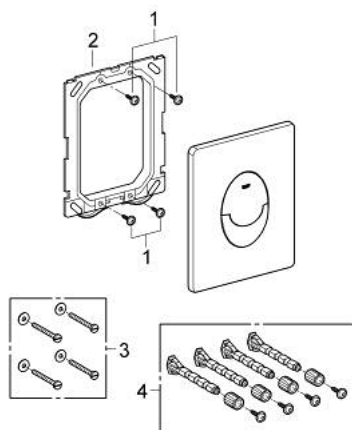

38 505 000 SKATE AIR PLAQUE DE COMMANDE

DESCRIPTION DU PRODUIT

- Colour: Chromé
- Double touche interrompable
- Pour mécanisme pneumatique AV1
- Montage vertical
- 156 x 197 mm
- En ABS
- GROHE Finition Longue Durée
- GROHE Économie d'eau : consommation d'eau réduite, jet parfait
- Pour Rapid SL avec réservoir de chasse GD 2
- Pour le montage sur bâti Rapid SLX, commander la trappe de visite 66 791 000 (vendu séparément)

NORMS & APPROVALS NF

38 505 000 SKATE AIR PLAQUE DE COMMANDE

PIÈCES DÉTACHÉES, mars 2013 – now

- 1: Vis de rosace (Référence 6636200M)
- 2: Cadre de plaque (Référence 43207000)
- 3: Set de fixation (Référence 4308500M)*
- 4: Set de fixation (Référence 4215800M)*