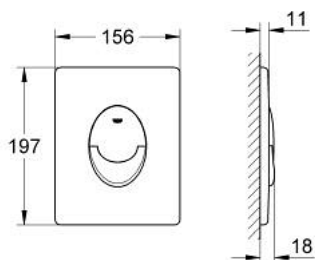

38 505 000 SKATE AIR PLAQUE DE COMMANDE

DESCRIPTION DU PRODUIT

- Colour: Chromé
- Double touche interrompable
- Pour mécanisme pneumatique AV1
- Montage vertical
- 156 x 197 mm
- En ABS
- GROHE Finition Longue Durée
- GROHE Économie d'eau : consommation d'eau réduite, jet parfait
- Pour Rapid SL avec réservoir de chasse GD 2
- Pour le montage sur bâti Rapid SLX, commander la trappe de visite 66 791 000 (vendu séparément)

NORMS & APPROVALS NF

38 505 000 SKATE AIR PLAQUE DE COMMANDE

PIÈCES DÉTACHÉES, mars 2013 – now

- 1: Vis de rosace (Référence 6636200M)
- 2: Cadre de plaque (Référence 43207000)
- 3: Set de fixation (Référence 4308500M)*
- 4: Set de fixation (Référence 4215800M)*