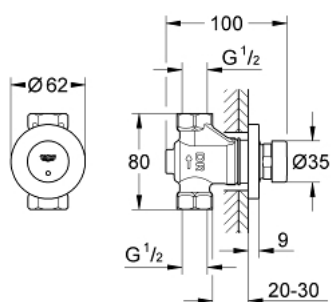

### DESCRIPTION DU PRODUIT

- Couleur: chromé
- montage mural encastré
- pour eau froide ou prémitigée
- marquage bleu/rouge - monofluide
- GROHE LongLife finition durable
- 3 débits ajustables : court - moyen - long (paramétrage d'usine : moyen);  
approximativement : 7, 15, 30 sec (selon la pression)

### PIÈCES DE RECHANGE, février 2012 – now

1: Cartouche (Numéro de commande 42384000)

1.1: Kit de joints Seal kit (Numéro de commande 4271500M)

1.2: Jeux de pastilles tempo Press (Numéro de commande 4282000M)