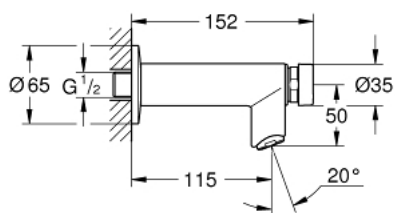

36 266 000 **EUROECO COSMOPOLITAN T ROBINETTERIE TEMPORISÉE 1/2"**

DESCRIPTION DU PRODUIT

- Couleur: chromé
- pour eau froide ou prémitigée
- marquage bleu/rouge - monofluide
- GROHE LongLife finition durable
- GROHE EcoJoy économie d'eau
- débit maximum à 3 bars : 5 l/min
- limiteur de débit
- 3 débits ajustables : court - moyen - long (paramétrage d'usine : court) approximativement : 7, 15, 30 sec. (selon la pression)

36 266 000 EUROECO COSMOPOLITAN T ROBINETTERIE TEMPORISÉE 1/2"

PIÈCES DE RECHANGE, février 2016 – now

- 1: Cartouche (Numéro de commande 42383000)
- 1.1: Kit de joints Seal kit (Numéro de commande 4271500M)
- 1.2: Jeux de pastilles tempo Press (Numéro de commande 4282000M)
- 2: Mousseur (Numéro de commande 48159000)