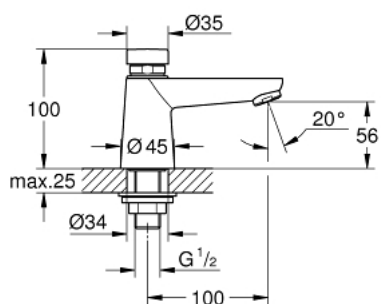

36 265 000 EUROECO COSMOPOLITAN T ROBINETTERIE TEMPORISÉE 1/2"

DESCRIPTION DU PRODUIT

- Couleur: chromé
- pour eau froide ou prémitigée
- marquage bleu/rouge - monofluide
- GROHE LongLife finition durable
- GROHE EcoJoy économie d'eau
- débit maximum à 3 bars : 5 l/min
- 3 débits ajustables : court - moyen - long (paramétrage d'usine : court) approximativement : 7, 15, 30 sec. (selon la pression)

36 265 000 EUROECO COSMOPOLITAN T ROBINETTERIE TEMPORISÉE 1/2"

PIÈCES DE RECHANGE, février 2016 – now

- 1: Cartouche (Numéro de commande 42383000)
- 1.1: Kit de joints Seal kit (Numéro de commande 4271500M)
- 1.2: Jeux de pastilles tempo Press (Numéro de commande 4282000M)
- 2: Mousseur (Numéro de commande 48159000)
- 3: Fixation M26x1,5 (Numéro de commande 45004000)