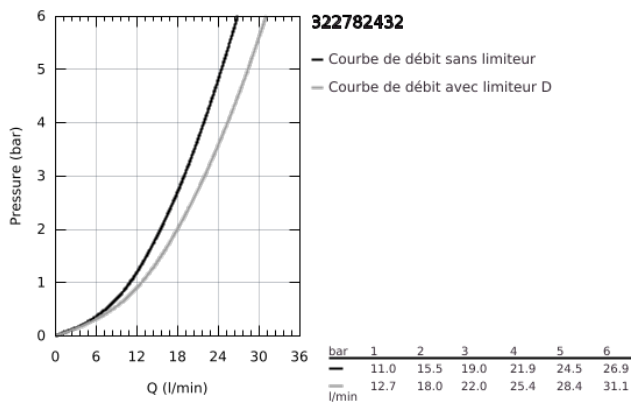

32 278 243 2 START MITIGEUR MONOCOMMANDE BAIN/DOUCHE

DESCRIPTION DU PRODUIT

- Colour: Matt Black
- Montage mural apparent
- Levier de commande métallique
- GROHE SilkMove Cartouche en céramique 35 mm
- Limiteur de débit ajustable
- Limiteur de température ajustable
- Inverseur automatique pour 2 sorties
- Mousseur
- Clapet anti-retour intégré
- Raccords en S
- Rosaces métalliques
- Protégé contre les retours d'eau