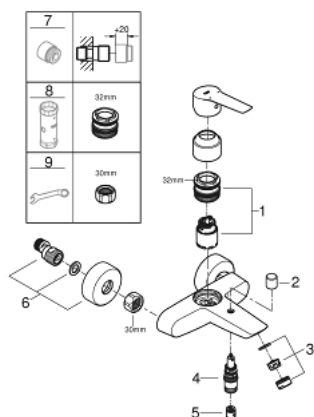

32 278 243 2 START MITIGEUR MONOCOMMANDE BAIN/DOUCHE

DESCRIPTION DU PRODUIT

- Colour: Matt Black
- Montage mural apparent
- Levier de commande métallique
- GROHE SilkMove Cartouche en céramique 35 mm
- Limiteur de débit ajustable
- Limiteur de température ajustable
- Inverseur automatique pour 2 sorties
- Mousseur
- Clapet anti-retour intégré
- Raccords en S
- Rosaces métalliques
- Protégé contre les retours d'eau

32 278 243 2 **START MITIGEUR MONOCOMMANDE BAIN/DOUCHE**

PIÈCES DÉTACHÉES, novembre 2022 – now

- 1: Cartouche (Référence 46374000)
 - 2: Bouton d'inverseur (Référence 643092430)
 - 3: Mousseur (Référence 139412430)
 - 4: Mécanisme d'inverseur (Référence 656552430)
 - 5: Clapet anti-retours (Référence 08565000)
 - 6: Raccord S mural (Référence 126622430)
 - 7: Rallonge 3/4" 20 mm (Référence 0713000M)*
 - 8: Clé (Référence 19332000)*
 - 9: Clé spéciale (Référence 19377000)*
- *Accessoires spéciaux