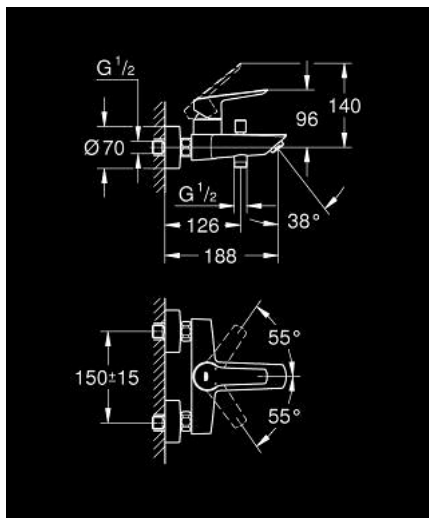

32 278 243 2 START MITIGEUR MONOCOMMANDE BAIN/DOUCHE

DESCRIPTION DU PRODUIT

- Colour: Matt Black
- Montage mural apparent
- Levier de commande métallique
- GROHE SilkMove Cartouche en céramique 35 mm
- Limiteur de débit ajustable
- Limiteur de température ajustable
- Inverseur automatique pour 2 sorties
- Mousseur
- Clapet anti-retour intégré
- Raccords en S
- Rosaces métalliques
- Protégé contre les retours d'eau

32 278 243 2 **START MITIGEUR MONOCOMMANDE BAIN/DOUCHE**

PIÈCES DÉTACHÉES, novembre 2022 – now

- 1: Cartouche (Référence 46374000)
 - 2: Bouton d'inverseur (Référence 643092430)
 - 3: Mousseur (Référence 139412430)
 - 4: Mécanisme d'inverseur (Référence 656552430)
 - 5: Clapet anti-retours (Référence 08565000)
 - 6: Raccord S mural (Référence 126622430)
 - 7: Rallonge 3/4" 20 mm (Référence 0713000M)*
 - 8: Clé (Référence 19332000)*
 - 9: Clé spéciale (Référence 19377000)*
- *Accessoires spéciaux