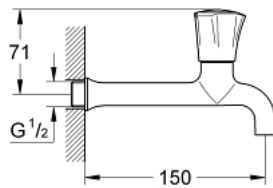

## 30 064 001 **COSTA L ROBINET DE SERVICE 1/2"**

### DESCRIPTION DU PRODUIT

- Couleur: chromé
- poignée métallique
- montage mural
- marquage bleu
- GROHE LongLife finition durable
- têtes GROHE Long-Life
- brise-jet laminaire
- maximum flow rate (at 1 bar): 31 l/min

## 30 064 001 COSTA L ROBINET DE SERVICE 1/2"

### PIÈCES DE RECHANGE, juin 2007 – now

- 1: Tête complète (Numéro de commande 45994000)
- 1.1: insert encliquetable (Numéro de commande 0538600M)
- 2: Tête long-life 1/2" (Numéro de commande 07146000)
- 2.1: Joint torique 6 x 2 (Numéro de commande 0128300M)
- 2.2: Joint torique 18,2 x 1,7 (Numéro de commande 0392400M)
- 2.3: Joint (Numéro de commande 0529100M)
- 3: Brise-jet (Numéro de commande 0234500M)
- 4: vis (Numéro de commande 48013000)\*