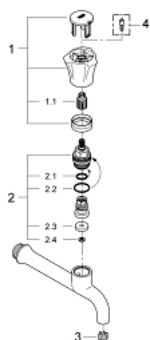

## 30 064 001 **COSTA L ROBINET DE SERVICE 1/2"**

### DESCRIPTION DU PRODUIT

- Couleur: chromé
- poignée métallique
- montage mural
- marquage bleu
- GROHE LongLife finition durable
- têtes GROHE Long-Life
- brise-jet laminaire
- maximum flow rate (at 1 bar): 31 l/min

## 30 064 001 COSTA L ROBINET DE SERVICE 1/2"

### PIÈCES DE RECHANGE, juin 2007 – now

- 1: Tête complète (Numéro de commande 45994000)
- 1.1: insert encliquetable (Numéro de commande 0538600M)
- 2: Tête long-life 1/2" (Numéro de commande 07146000)
- 2.1: Joint torique 6 x 2 (Numéro de commande 0128300M)
- 2.2: Joint torique 18,2 x 1,7 (Numéro de commande 0392400M)
- 2.3: Joint (Numéro de commande 0529100M)
- 3: Brise-jet (Numéro de commande 0234500M)
- 4: vis (Numéro de commande 48013000)\*