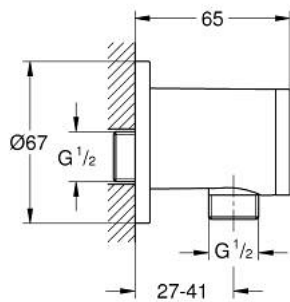

## 28 626 000 RELEXA COUDE À ENCASTRER 1/2"

### DESCRIPTION DU PRODUIT

- Couleur: chromé
- raccord douche 1/2"
- raccord mural 1/2"
- filetage mâle
- finition GROHE LongLife
- capuchon chromé mat

## 28 626 000 RELEXA COUDE À ENCASTRER 1/2"

**PIÈCES DE RECHANGE**, mars 2014 – juin 2023

1: Capuchon de recouvrement (Numéro de commande 1029380000)