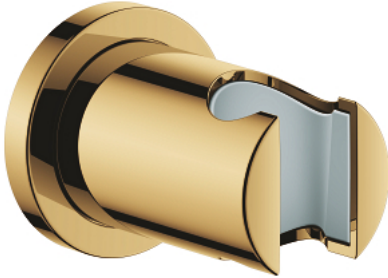

27 074 GL0 RAINSHOWER SUPPORT MURAL POUR DOUCHE À MAIN

DESCRIPTION DU PRODUIT

- Couleur: cool sunrise
- non orientable
- Avec rosace ronde
- Finition GROHE LongLife