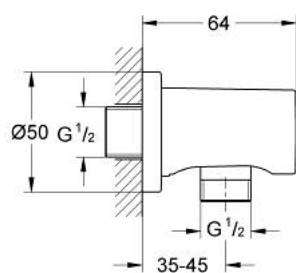

27 057 AL0 RAINSHOWER COUDE À ENCASTRER 1/2"

DESCRIPTION DU PRODUIT

- Colour: Hard Graphite brossé
- Filetage extérieur
- Avec rosace ronde
- Protégé contre les retours d'eau
- GROHE Finition Longue Durée

27 057 AL0 RAINSHOWER COUDE À ENCASTRER 1/2"

PIÈCES DÉTACHÉES, mars 2015 – now

1: Clapet anti-retours (Référence 08565000)