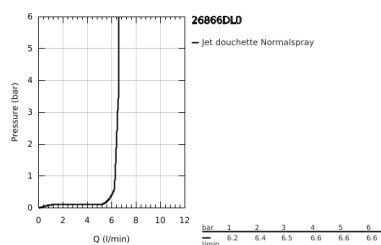

26 866 DL0 RAINSHOWER AQUA STICK DOUCHETTE 1 JET

DESCRIPTION DU PRODUIT

- Couleur: Warm Sunset brossé
- Type de jet : Jet Pluie
- Métal
- GROHE Economie d'eau
- Débit max. (à 3 bar): 6,5 l/min
- GROHE DreamSpray débit d'eau uniforme pour tous les types de jets
- GROHE Finition Longue Durée
- Procédé anti-calcaire GROHE SpeedClean
- Conduits d'eau internes, longévité maximale
- Système de montage universel : s'associe avec tous les flexibles de douche

26 866 DL0 RAINSHOWER AQUA STICK DOUCHETTE 1 JET

PIÈCES DÉTACHÉES, octobre 2021 – now

1: Filtre (Référence 0700200M)