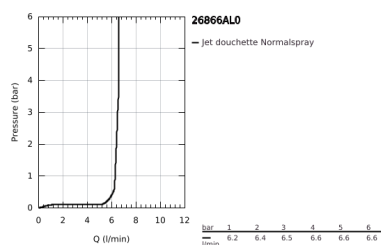

26 866 AL0 RAINSHOWER AQUA STICK DOUCHETTE 1 JET

DESCRIPTION DU PRODUIT

- Couleur: Hard Graphite brossé
- Type de jet : Jet Pluie
- Métal
- GROHE Economie d'eau
- Débit max. (à 3 bar): 6,5 l/min
- GROHE DreamSpray débit d'eau uniforme pour tous les types de jets
- GROHE Finition Longue Durée
- Procédé anti-calcaire GROHE SpeedClean
- Conduits d'eau internes, longévité maximale
- Système de montage universel : s'associe avec tous les flexibles de douche

26 866 AL0 RAINSHOWER AQUA STICK DOUCHETTE 1 JET

PIÈCES DÉTACHÉES, octobre 2021 – now

1: Filtre (Référence 0700200M)