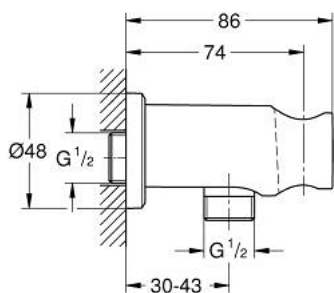

26 658 DA0 RAINSHOWER COUDE À ENCASTRER 1/2" AVEC SUPPORT

DESCRIPTION DU PRODUIT

- Colour: Warm Sunset
- Avec rosace ronde
- 48 mm
- Filetage extérieur
- Protégé contre les retours d'eau
- GROHE Finition Longue Durée

26 658 DA0 RAINSHOWER COUDE À ENCASTRER 1/2" AVEC SUPPORT

PIÈCES DÉTACHÉES, novembre 2022 – now

1: Clapet anti-retours (Référence 08565000)