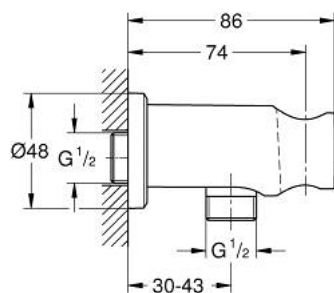

## 26 658 A00 RAINSHOWER COUDE À ENCASTRER 1/2" AVEC SUPPORT

### DESCRIPTION DU PRODUIT

- Colour: Hard Graphite
- Avec rosace ronde
- 48 mm
- Filetage extérieur
- Protégé contre les retours d'eau
- GROHE Finition Longue Durée

## 26 658 A00 RAINSHOWER COUDE À ENCASTRER 1/2" AVEC SUPPORT

PIÈCES DÉTACHÉES, novembre 2022 – now

1: Clapet anti-retours (Référence 08565000)