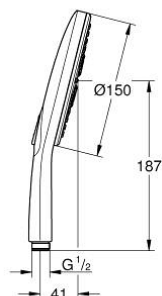

26 590 000 **RAINSHOWER SMARTACTIVE 150 DOUCHE À MAIN 3 JETS**

PIÈCES DE RECHANGE, mars 2018 – maintenant

1: Filtre (Numéro de commande 0700200M)