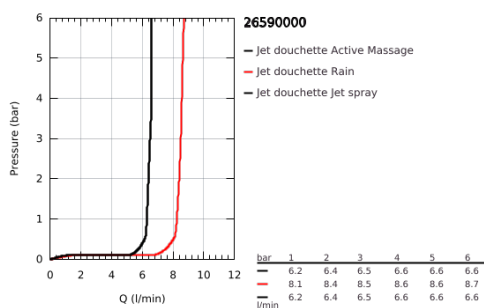

26 590 000 RAINSHOWER SMARTACTIVE 150 DOUCHE À MAIN 3 JETS

DESCRIPTION DU PRODUIT

- Couleur: chromé
- diffuseur de douche chromé
- Types de jet : Rain, Jet, ActiveMassage
- GROHE EcoJoy technologie d'économie d'eau
- débit maximum (à 3 bar) : 8 l/min
- GROHE DreamSpray : répartition uniforme du flux entre tous les diffuseurs
- GROHE SmartTip sélection du jet
- finition GROHE LongLife
- GROHE SpeedClean : le calcaire disparaît en un tour de main
- Inner WaterGuide longévité maximale
- système de montage universel, s'adaptant à tous les flexibles de douche standard
- convient pour les chauffe-eau instantanés
- filetage de raccordement mâle 1/2"

26 590 000 **RAINSHOWER SMARTACTIVE 150 DOUCHE À MAIN 3 JETS**

PIÈCES DE RECHANGE, mars 2018 – maintenant

1: Filtre (Numéro de commande 0700200M)