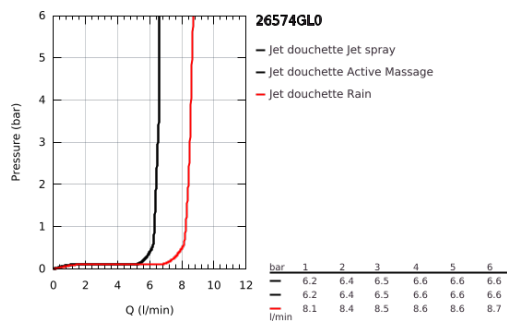

26 574 GL0 RAINSHOWER SMARTACTIVE 130 DOUCHE À MAIN 3 JETS

DESCRIPTION DU PRODUIT

- Couleur: cool sunrise
- diffuseur de douche cool sunrise
- Types de jet : Rain, Jet, ActiveMassage
- débit maximum (à 3 bar) : 8 l/min
- GROHE EcoJoy technologie d'économie d'eau
- GROHE DreamSpray : répartition uniforme du flux entre tous les diffuseurs
- GROHE SmartTip sélection du jet
- Finition GROHE LongLife
- GROHE SpeedClean : le calcaire disparaît en un tour de main
- Inner WaterGuide longévité maximale
- système de montage universel, s'adaptant à tous les flexibles de douche standard
- convient pour les chauffe-eau instantanés

26 574 GL0 RAINSHOWER SMARTACTIVE 130 DOUCHE À MAIN 3 JETS

PIÈCES DE RECHANGE, septembre 2018 – maintenant

1: Filtre (Numéro de commande 0700200M)