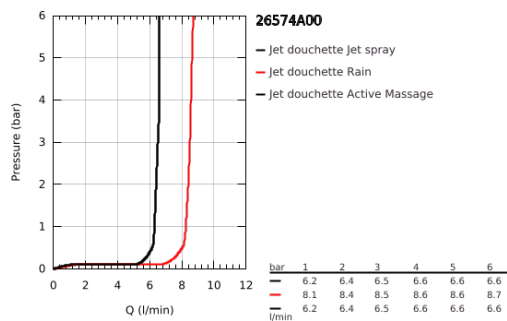

26 574 A00 RAINSHOWER SMARTACTIVE 130 DOUCHETTE 3 JETS

DESCRIPTION DU PRODUIT

- Colour: Hard Graphite
- Surface de jets Hard Graphite Brillant
- Types de jets : Rain, Jet, ActiveMassage
- Débit maximum : 8,5 l/min à 3 bars
- GROHE Économie d'eau : consommation d'eau réduite, jet parfait
- GROHE DreamSpray débit d'eau uniforme pour tous les types de jets
- GROHE SmartTip Sélection du type de jet grâce à un bouton
- GROHE Finition Longue Durée
- Procédé anti-calcaire GROHE SpeedClean
- Conduits d'eau internes, longévité maximale
- Système de montage universel : s'associe avec tous les flexibles de douche

26 574 A00 RAINSHOWER SMARTACTIVE 130 DOUCHETTE 3 JETS

PIÈCES DÉTACHÉES, septembre 2018 – now

1: Filtre (Référence 0700200M)