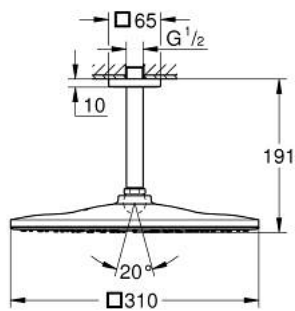

26 566 GL0 RAINSHOWER MONO 310 CUBE SET DE DOUCHE DE TÊTE, 142 MM, 1 JET

DESCRIPTION DU PRODUIT

- Couleur: cool sunrise
- constitué de :
 - douche de tête Rainshower 310
 - Type de jet : GROHE PureRain
 - débit maximal (à 3 bar): 7.5 l/min
 - bras de douche Rainshower, saillie:142 mm
 - GROHE EcoJoy technologie d'économie d'eau
 - GROHE DreamSpray : répartition uniforme du flux entre tous les diffuseurs
- Finition GROHE LongLife
- GROHE SpeedClean : le calcaire disparaît en un tour de main
- Inner WaterGuide longévité maximale
- convient pour les chauffe-eau instantanés

26 566 GL0 RAINSHOWER MONO 310 CUBE SET DE DOUCHE DE TÊTE, 142 MM, 1 JET

PIÈCES DE RECHANGE, septembre 2018 – maintenant

- 1: Rosace (Numéro de commande 48118GL0)
- 2: Joint fibre 15x21 (Numéro de commande 0138900M)
- 3: Filtre (Numéro de commande 48007000)