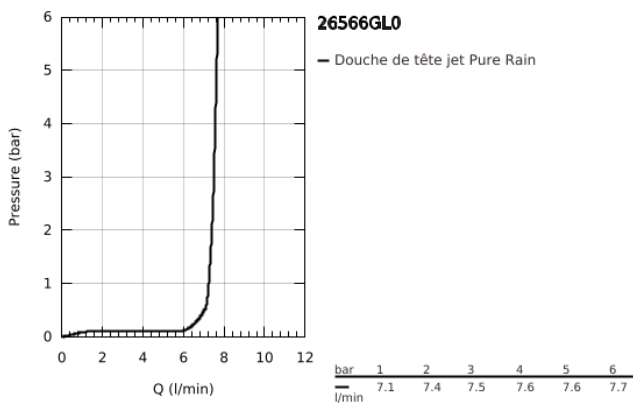

26 566 GL0 RAINSHOWER MONO 310 CUBE SET DE DOUCHE DE TÊTE, 142 MM, 1 JET

DESCRIPTION DU PRODUIT

- Couleur: cool sunrise
- constitué de :
 - douche de tête Rainshower 310
 - Type de jet : GROHE PureRain
 - débit maximal (à 3 bar): 7.5 l/min
 - bras de douche Rainshower, saillie:142 mm
 - GROHE EcoJoy technologie d'économie d'eau
 - GROHE DreamSpray : répartition uniforme du flux entre tous les diffuseurs
- Finition GROHE LongLife
- GROHE SpeedClean : le calcaire disparaît en un tour de main
- Inner WaterGuide longévité maximale
- convient pour les chauffe-eau instantanés

26 566 GL0 RAINSHOWER MONO 310 CUBE SET DE DOUCHE DE TÊTE, 142 MM, 1 JET

PIÈCES DE RECHANGE, septembre 2018 – maintenant

- 1: Rosace (Numéro de commande 48118GL0)
- 2: Joint fibre 15x21 (Numéro de commande 0138900M)
- 3: Filtre (Numéro de commande 48007000)