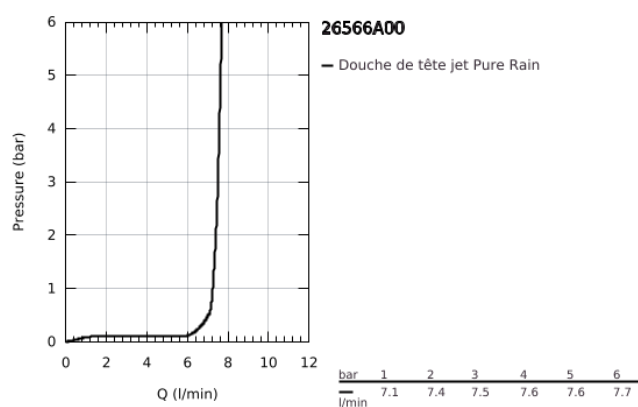

26 566 A00 RAINSHOWER MONO 310 CUBE ENSEMBLE DOUCHE DE TÊTE ET BRAS PLAFONNIER 142 MM, 1 JET

DESCRIPTION DU PRODUIT

- Colour: Hard Graphite
- Composé de :
- Douche de tête Rainshower 310
- Type de jet : GROHE PureRain
- Débit maximum à 3 bars : 7,5 l/min
- Bras de douche Rainshower 142 mm
- GROHE Économie d'eau : consommation d'eau réduite, jet parfait
- GROHE DreamSpray débit d'eau uniforme pour tous les types de jets
- GROHE Finition Longue Durée
- Procédé anti-calcaire GROHE SpeedClean
- Conduits d'eau internes, longévité maximale

26 566 A00 **RAINSHOWER MONO 310 CUBE ENSEMBLE DOUCHE DE TÊTE ET BRAS
PLAFONNIER 142 MM, 1 JET**

PIÈCES DÉTACHÉES, septembre 2018 – now

1: rosace US (Référence 48118A00)

2: Joint fibre 15x21 (Référence 0138900M)