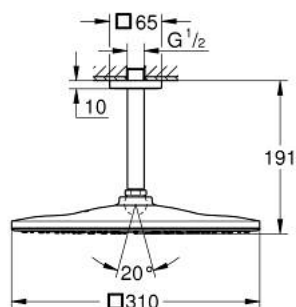

26 566 A00 RAINSHOWER MONO 310 CUBE ENSEMBLE DOUCHE DE TÊTE ET BRAS PLAFONNIER 142 MM, 1 JET

DESCRIPTION DU PRODUIT

- Colour: Hard Graphite
- Composé de :
- Douche de tête Rainshower 310
- Type de jet : GROHE PureRain
- Débit maximum à 3 bars : 7,5 l/min
- Bras de douche Rainshower 142 mm
- GROHE Économie d'eau : consommation d'eau réduite, jet parfait
- GROHE DreamSpray débit d'eau uniforme pour tous les types de jets
- GROHE Finition Longue Durée
- Procédé anti-calcaire GROHE SpeedClean
- Conduits d'eau internes, longévité maximale

26 566 A00 **RAINSHOWER MONO 310 CUBE ENSEMBLE DOUCHE DE TÊTE ET BRAS
PLAFONNIER 142 MM, 1 JET**

PIÈCES DÉTACHÉES, septembre 2018 – now

1: rosace US (Référence 48118A00)

2: Joint fibre 15x21 (Référence 0138900M)