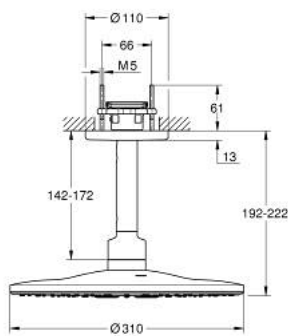

26 477 GL0 RAINSHOWER SMARTACTIVE 310 SET DOUCHE DE TÊTE 142 MM, 2 JETS

DESCRIPTION DU PRODUIT

- Couleur: cool sunrise
- constitué de :
- douche de tête Rainshower SmartActive 310
- Types de jet : GROHE PureRain, ActiveRain
- Bras de douche plafonnier 142 mm
- GROHE DreamSpray : répartition uniforme du flux entre tous les diffuseurs
- Finition GROHE LongLife
- GROHE SpeedClean : le calcaire disparaît en un tour de main
- Inner WaterGuide longévité maximale
- Nécessite le corps encastré 26 483 ou 26 484 - à commander séparément