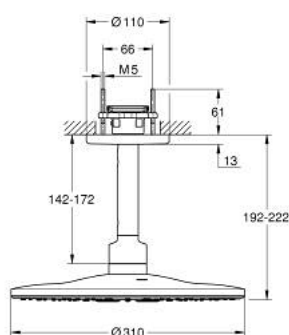

26 477 DA0 RAINSHOWER SMARTACTIVE 310 SET DOUCHE DE TÊTE 142 MM, 2 JETS

DESCRIPTION DU PRODUIT

- Couleur: warm sunset
- constitué de :
- douche de tête Rainshower SmartActive 310
- Types de jet : GROHE PureRain, ActiveRain
- Bras de douche plafonnier 142 mm
- GROHE DreamSpray : répartition uniforme du flux entre tous les diffuseurs
- Finition GROHE LongLife
- GROHE SpeedClean : le calcaire disparaît en un tour de main
- Inner WaterGuide longévité maximale
- Nécessite le corps encastré 26 483 ou 26 484 - à commander séparément