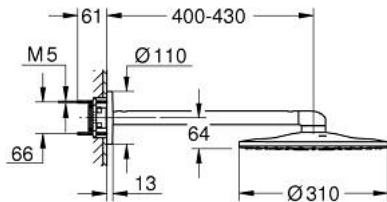

## 26 475 000 RAINSHOWER SMARTACTIVE 310 ENSEMBLE DOUCHE DE TÊTE ET BRAS 430 MM, 2 JETS

### DESCRIPTION DU PRODUIT

- Colour: Chromé
- Composé de :
- Douche de tête Rainshower SmartActive 310
- Types de jets : GROHE PureRain, ActiveRain
- Bras de douche horizontal 430 mm
- GROHE DreamSpray débit d'eau uniforme pour tous les types de jets
- GROHE Finition Longue Durée
- Procédé anti-calcaire GROHE SpeedClean
- Conduits d'eau internes, longévité maximale
- A ASSOCIER IMPERATIVEMENT AVEC : le corps encastré 26 483 ou 26 484 - à commander séparément